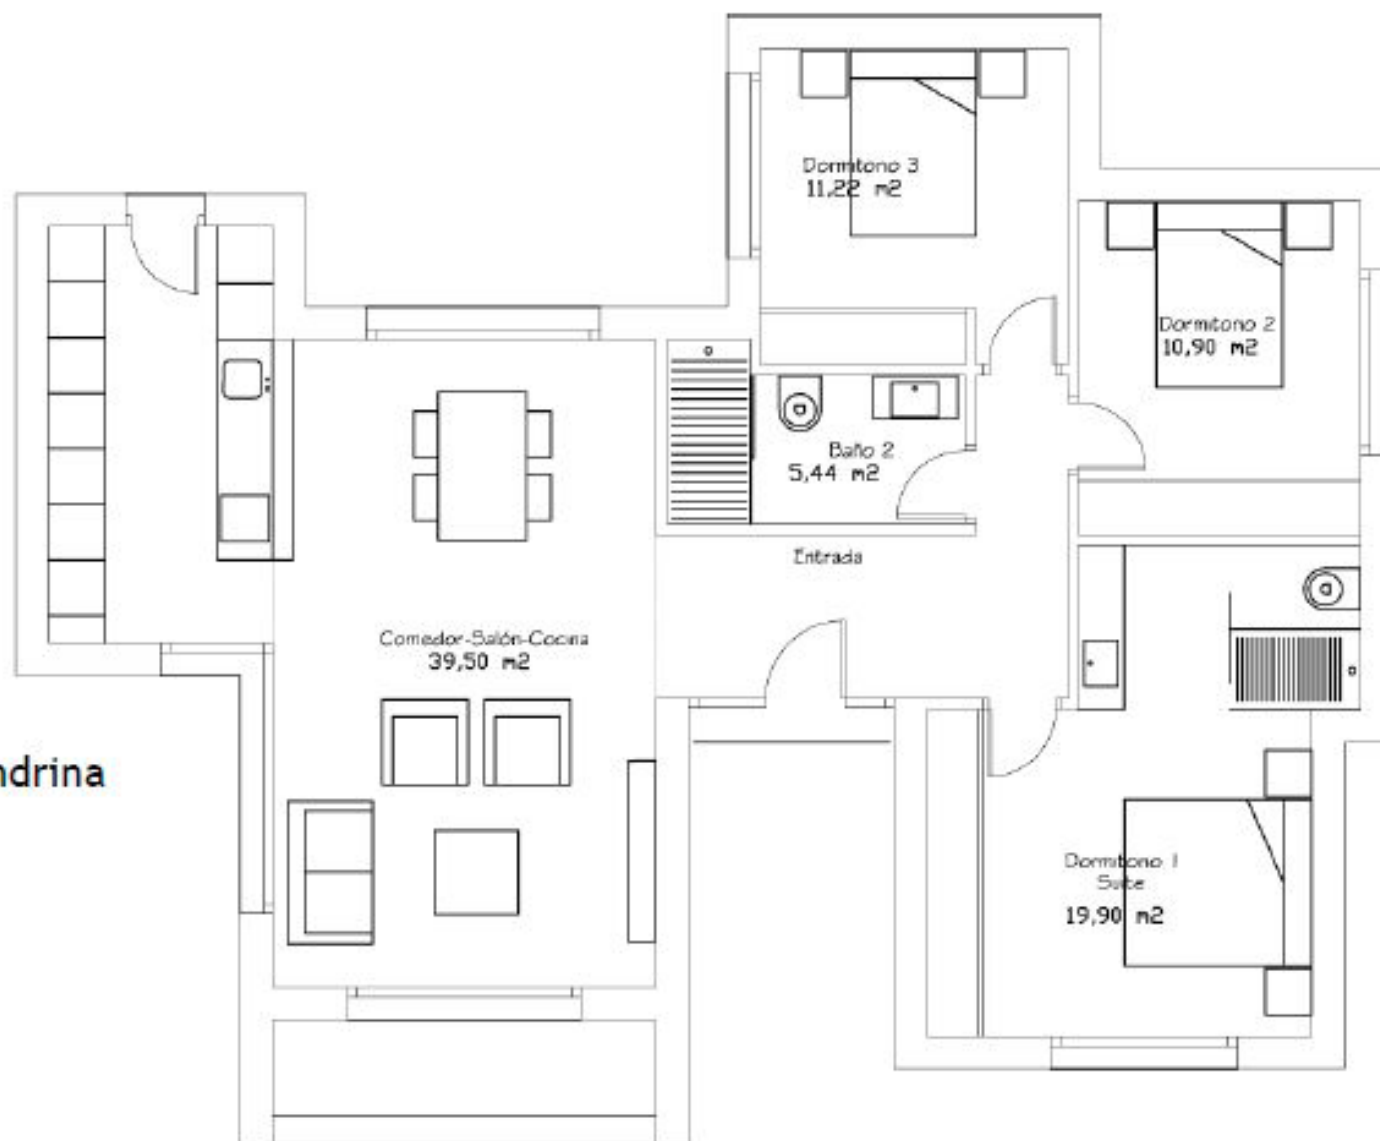

# Mod. Golondrina

## Mod. Colondrina

- 01 Entrada
- 02 Cocina-comedor
- 03 Salón
- 04 Terraza
- 05 Baño invitados
- 06 Dormitorio-suite
- 07 Baño Dormitorio-suite
- 08 Dormitorio 2
- 09 Dormitorio 3

SUPERFICIES:

Vivienda construida: 120 m<sup>2</sup>

## Mod. Gavilan

- 01 Entrada
- 02 Cocina-comedor
- 03 Sal3n
- 04 Terraza
- 05 Ba3o invitados
- 06 Dormitorio-suite
- 07 Ba3o Dormitorio-suite
- 08 Dormitorio 2
- 09 Dormitorio 3

SUPERFICIES:

Vivienda construida: 125 m<sup>2</sup>