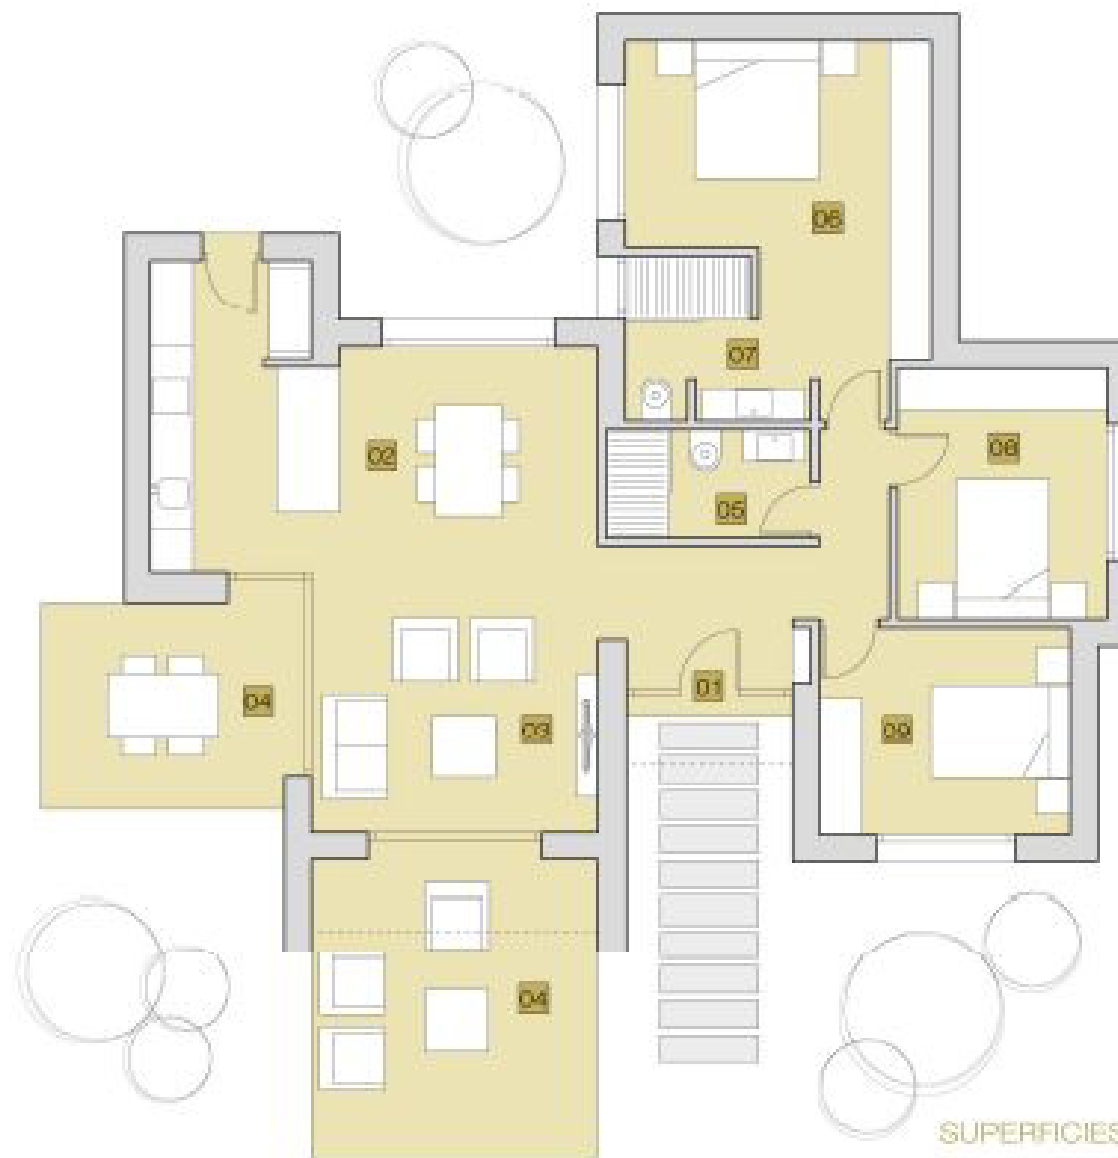

# Mod. Golondrina

# Mod. Cuco

Mod. Golondrina

## Mod. Colondrina

- 01 Entrada
- 02 Cocina-comedor
- 03 Salón
- 04 Terraza
- 05 Baño invitados
- 06 Dormitorio-suite
- 07 Baño Dormitorio-suite
- 08 Dormitorio 2
- 09 Dormitorio 3

SUPERFICIES:

Vivienda construida: 120 m<sup>2</sup>

## Mod. Gavilan

- 01 Entrada
- 02 Cocina-comedor
- 03 Sal3n
- 04 Terraza
- 05 Ba3o invitados
- 06 Dormitorio-suite
- 07 Ba3o Dormitorio-suite
- 08 Dormitorio 2
- 09 Dormitorio 3

SUPERFICIES:

Vivienda construida: 125 m<sup>2</sup>