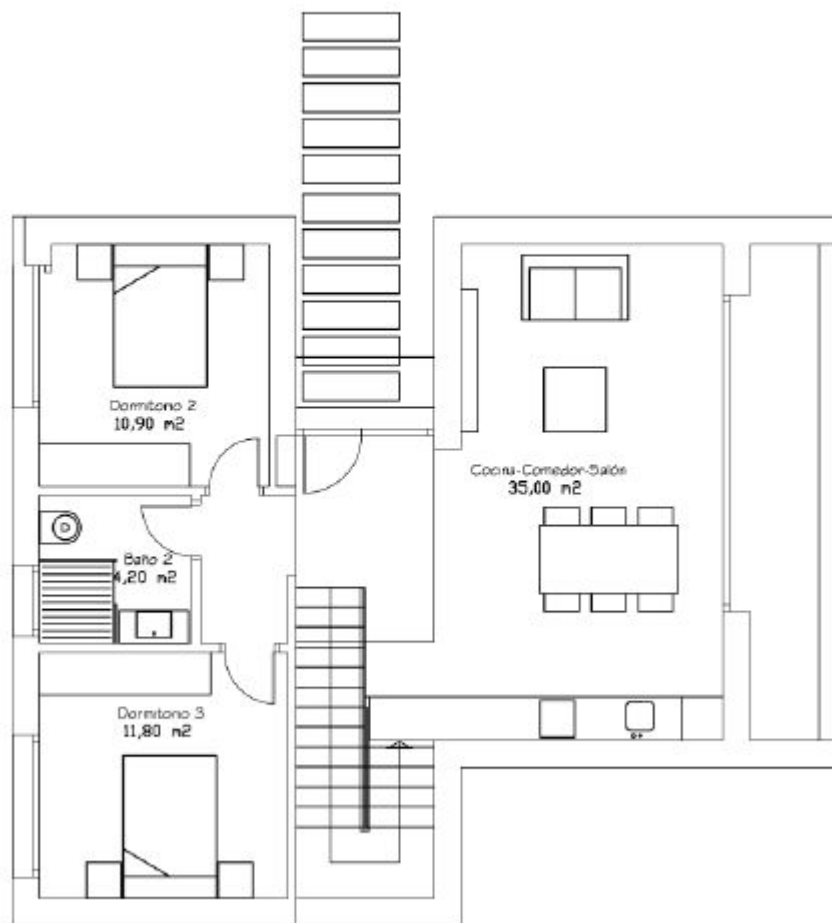

Mod. Golondrina